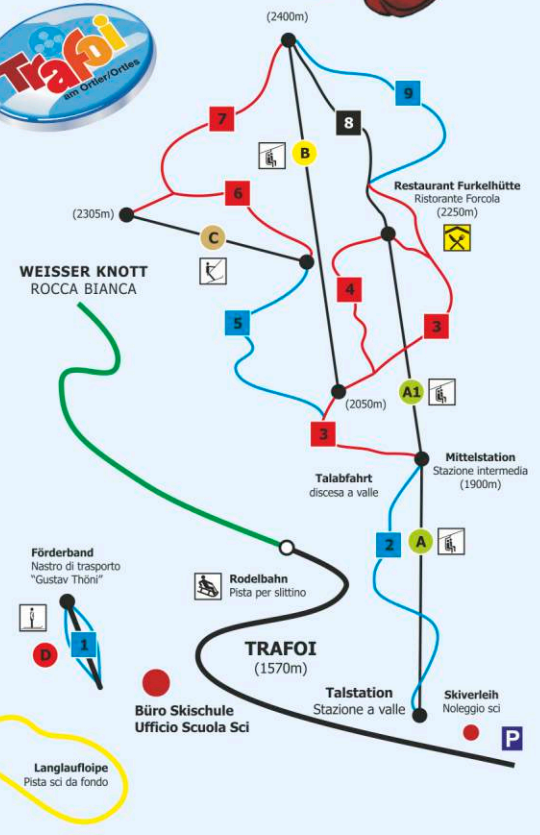

Pistenplan // mappa delle piste

AUFSTIEGSANLAGEN - IMPIANTI DI RISALITA

Bezeichnung Denominazione	System Sistema	Länge Lunghezza	Höhendiff. Dislivello
A Kleinboden		1100 m	350 m
A1 Furkelhütte - Forcola		900 m	330 m
B Schönblick - Belvedere		1000 m	350 m
C Schölmental - "Schölmental"		560 m	150 m
D Förderband - Nastro di trasporto		100 m	20 m

SKIPISTEN - PISTE DA SCI

Nr. nr.	Bezeichnung Denominazione	Schwierigkeit Difficoltà	Länge Lunghezza
1	Thöni Piste Pista Thöni	Anfängerhang Pista per Principianti	100 m
2	Talabfahrt Discesa a valle	Leichte Abfahrt zur Talstation Discesa facile alla staz. a v.	1800 m
3	Talabfahrt bis Mitte Discesa all'intermedia	Mittelschwere Abfahrt Pista di media difficoltà	1600 m
4	Steihang Pendio	Mittelschwere Abfahrt Pista di media difficoltà	600 m
5	"Panada-Abfahrt" Discesa "Panada"	Leichte Abfahrt zur Mittelst. Discesa facile all'intermedia	1500 m
6	Schölmental "Schölmental"	Mittelschwere Abfahrt Pista di media difficoltà	800 m
7	Verbindungspiste Pista di collegamento	Mittelschwere Abfahrt Pista di media difficoltà	800 m
8	Schönblickpiste Pista Belvedere	Schwierige Abfahrt Pista difficile	1000 m
9	Panorama	Leichte Panoramaabfahrt Discesa panoramica facile	900 m